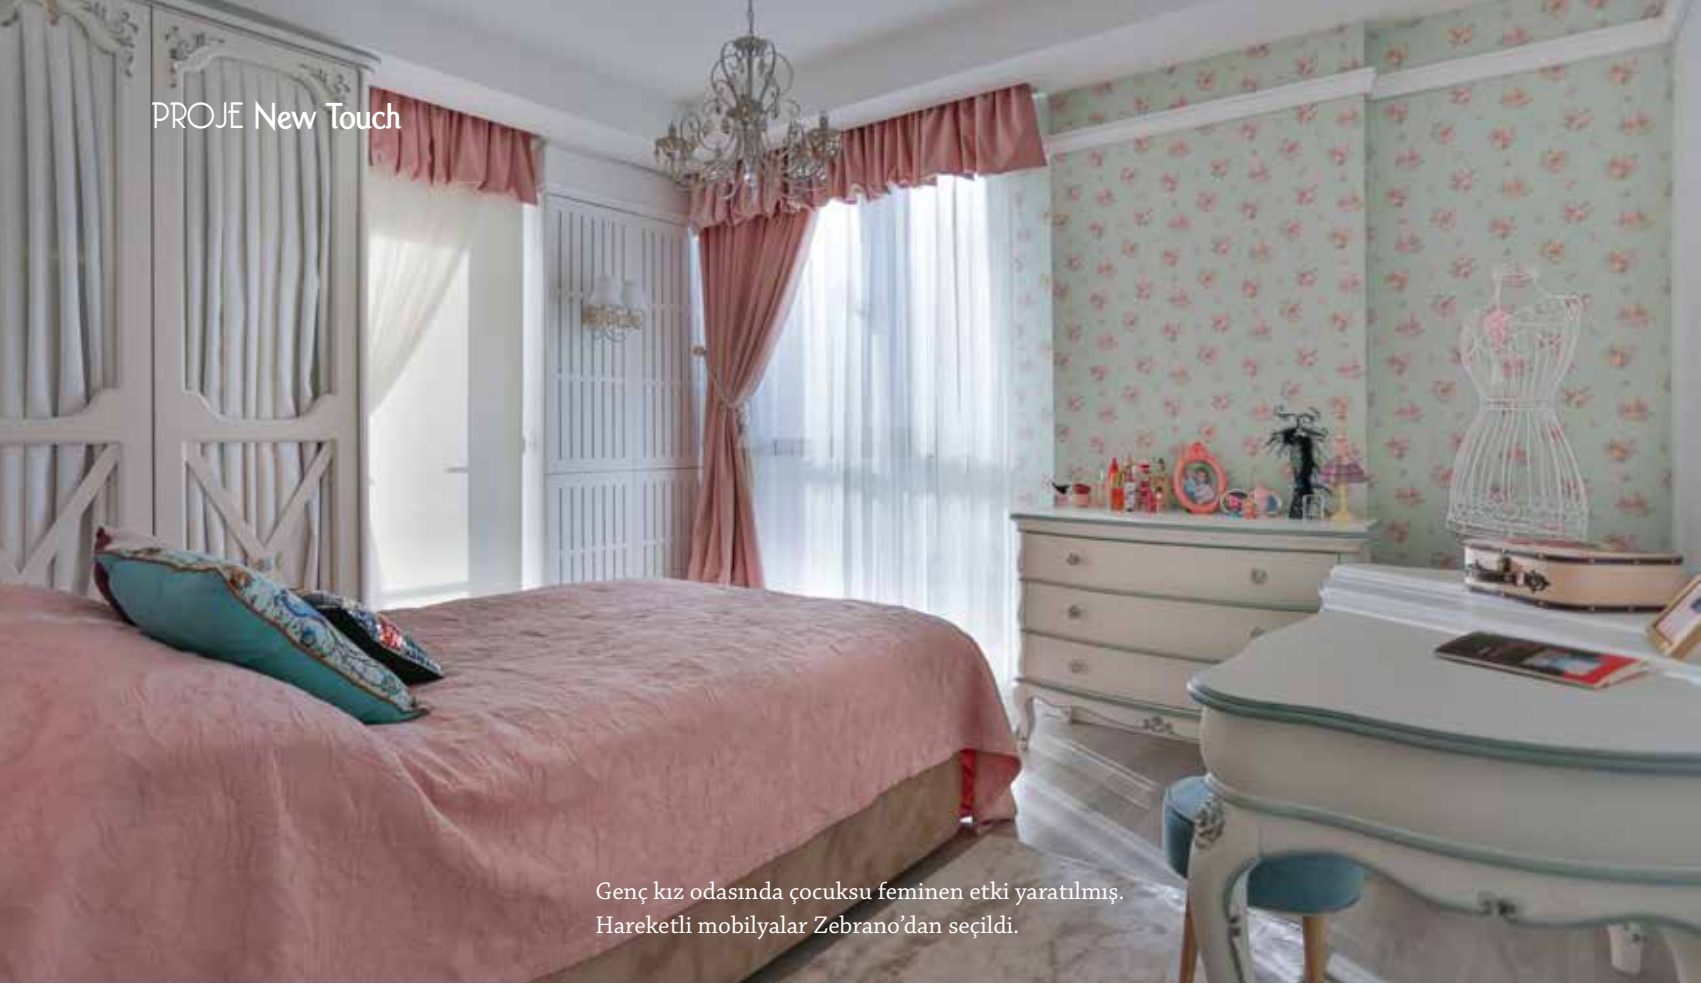

Evin ana banyosunda, PS Mimarlık tarafından BorKonutPlus için tasarlanan örnek dairedeki seramiklere bağlı kalındı. Banyo mobilyası ve pirinç çerçeveli ayna özel üretim.

Genç erkek odasında, çocuksu-maskülen ve spor bir etki ile tasarlanan mobilyalar, poliüretan boya ile birlikte masif iroko ağacından üretildi.